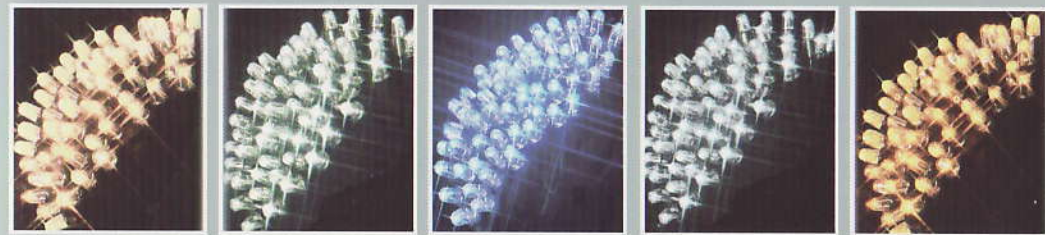

SYSTEM LED®

		Art. no		W	System meter
Ropelight LED 2 m - EXTRA 	WW	465-88	60	4,6	2
	DL	465-80	60	4,6	2
	B	465-83	60	4,6	2
	CL	465-82	60	4,6	2
	A	465-81	60	4,6	2
Ropelight LED 6 m - EXTRA 	WW	465-89	180	13,8	6
	DL	465-87	180	13,8	6
	B	465-86	180	13,8	6
	CL	465-85	180	13,8	6
	A	465-84	180	13,8	6
ST - EXTRA		484-22	0	0	0
T - EXTRA		484-20	0	0	0
Ring - EXTRA		484-21	0	0	0
Cable 1 m - EXTRA		484-26-01	0	0	1
Cable 2 m - EXTRA		484-26-02	0	0	2
Cable 5 m - EXTRA		484-26	0	0	5
Profile - EXTRA		65-02	0	0	0
Clip - EXTRA		65-03	0	0	0
Hook - EXTRA		65-04	0	0	0
Cover 25 pcs	65-06 65-07 65-08 65-09		0	0	0

WARM WHITE (WW) DAY LIGHT (DL) BLUE (B) COOL LIGHT (CL) AMBER (A)

SYSTEM INFO MAX: 400W / 100 SYSTEM M.

SYSTEM INFO MAX: 400W / 100 SYSTEM M.