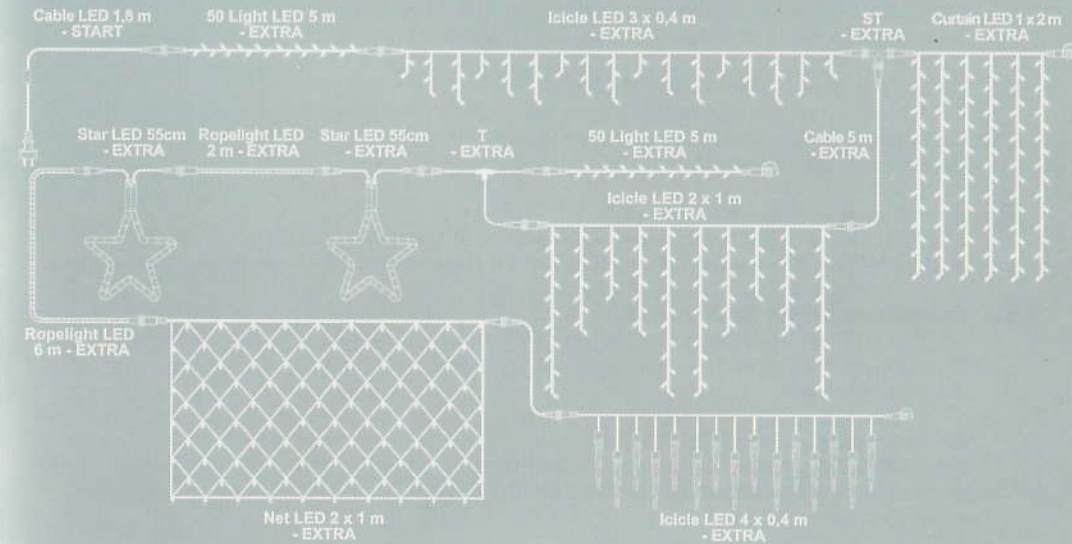

## Star LED Ø 55 cm - EXTRA

		Art. no		W	System meter
	WW	465-16	100	8	27
	DL	465-17	100	8	27
	B	465-19	100	8	27
	CL	465-18	100	8	27
	A	465-10	100	4	27
	WW	465-36	100	8	18
	DL	465-37	100	8	18
	B	465-39	100	8	18
	CL	465-38	100	8	18
	A	465-30	100	4	18
	WW	465-46	50	4	13
	DL	465-47	50	4	13
	B	465-49	50	4	13
	CL	465-48	50	4	13
	A	465-40	50	4	13
	WW	465-56	102	8	25
	DL	465-57	102	8	25
	B	465-59	102	8	25
	CL	465-58	102	8	25
	A	465-50	102	4	25
	WW	465-66	50	4	11
	DL	465-67	50	4	11
	B	465-69	50	4	11
	CL	465-68	50	4	11
	A	465-60	50	4	11
	WW	465-76	60	4,6	2
	DL	465-77	60	4,6	2
	B	465-79	60	4,6	2
	CL	465-78	60	4,6	2
	A	465-70	60	4,6	2

# SYSTEM LED®

		Art. no		W	System meter
<b>Ropelight LED 2 m - EXTRA</b> 	WW 	465-88	60	4,6	2
	DL 	465-80	60	4,6	2
	B 	465-83	60	4,6	2
	CL 	465-82	60	4,6	2
	A 	465-81	60	4,6	2
<b>Ropelight LED 6 m - EXTRA</b> 	WW 	465-89	180	13,8	6
	DL 	465-87	180	13,8	6
	B 	465-86	180	13,8	6
	CL 	465-85	180	13,8	6
	A 	465-84	180	13,8	6
<b>ST - EXTRA</b>		484-22	0	0	0
<b>T - EXTRA</b>		484-20	0	0	0
<b>Ring - EXTRA</b>		484-21	0	0	0
<b>Cable 1 m - EXTRA</b>		484-26-01	0	0	1
<b>Cable 2 m - EXTRA</b>		484-26-02	0	0	2
<b>Cable 5 m - EXTRA</b>		484-26	0	0	5
<b>Profile - EXTRA</b>		65-02	0	0	0
<b>Clip - EXTRA</b>		65-03	0	0	0
<b>Hook - EXTRA</b>		65-04	0	0	0
<b>Cover 25 pcs</b>	 65-06  65-07  65-08  65-09		0	0	0