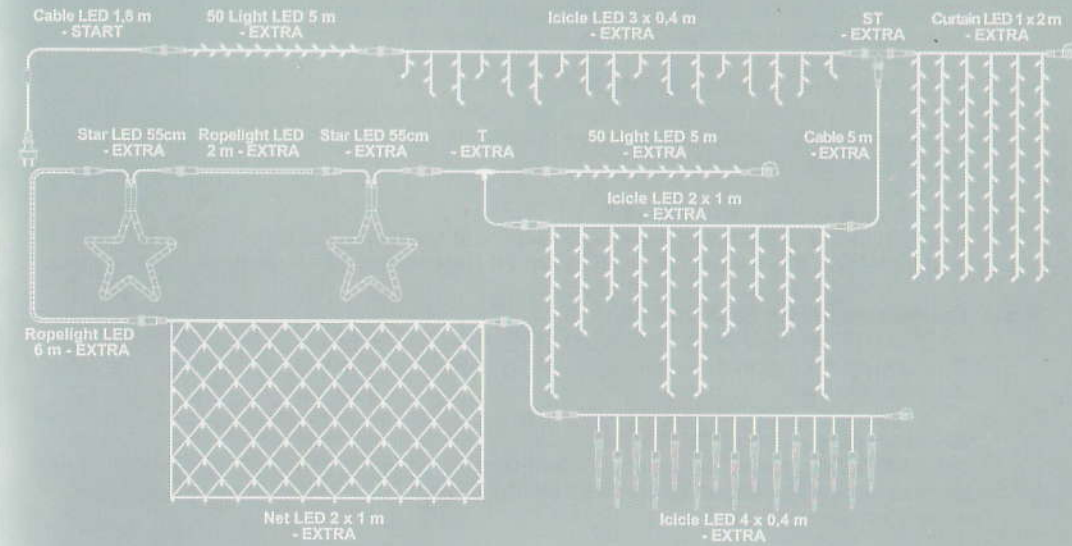

SYSTEM LED®

		Art. no		W	System meter
Ropelight LED 2 m - EXTRA 	WW	465-88	60	4,6	2
	DL	465-80	60	4,6	2
	B	465-83	60	4,6	2
	CL	465-82	60	4,6	2
	A	465-81	60	4,6	2
Ropelight LED 6 m - EXTRA 	WW	465-89	180	13,8	6
	DL	465-87	180	13,8	6
	B	465-86	180	13,8	6
	CL	465-85	180	13,8	6
	A	465-84	180	13,8	6
ST - EXTRA		484-22	0	0	0
T - EXTRA		484-20	0	0	0
Ring - EXTRA		484-21	0	0	0
Cable 1 m - EXTRA		484-26-01	0	0	1
Cable 2 m - EXTRA		484-26-02	0	0	2
Cable 5 m - EXTRA		484-26	0	0	5
Profile - EXTRA		65-02	0	0	0
Clip - EXTRA		65-03	0	0	0
Hook - EXTRA		65-04	0	0	0
Cover 25 pcs	65-06 65-07 65-08 65-09		0	0	0

WARM WHITE (WW) DAY LIGHT (DL) BLUE (B) COOL LIGHT (CL) AMBER (A)

SYSTEM INFO MAX: 400W / 100 SYSTEM M.

SYSTEM INFO MAX: 400W / 100 SYSTEM M.